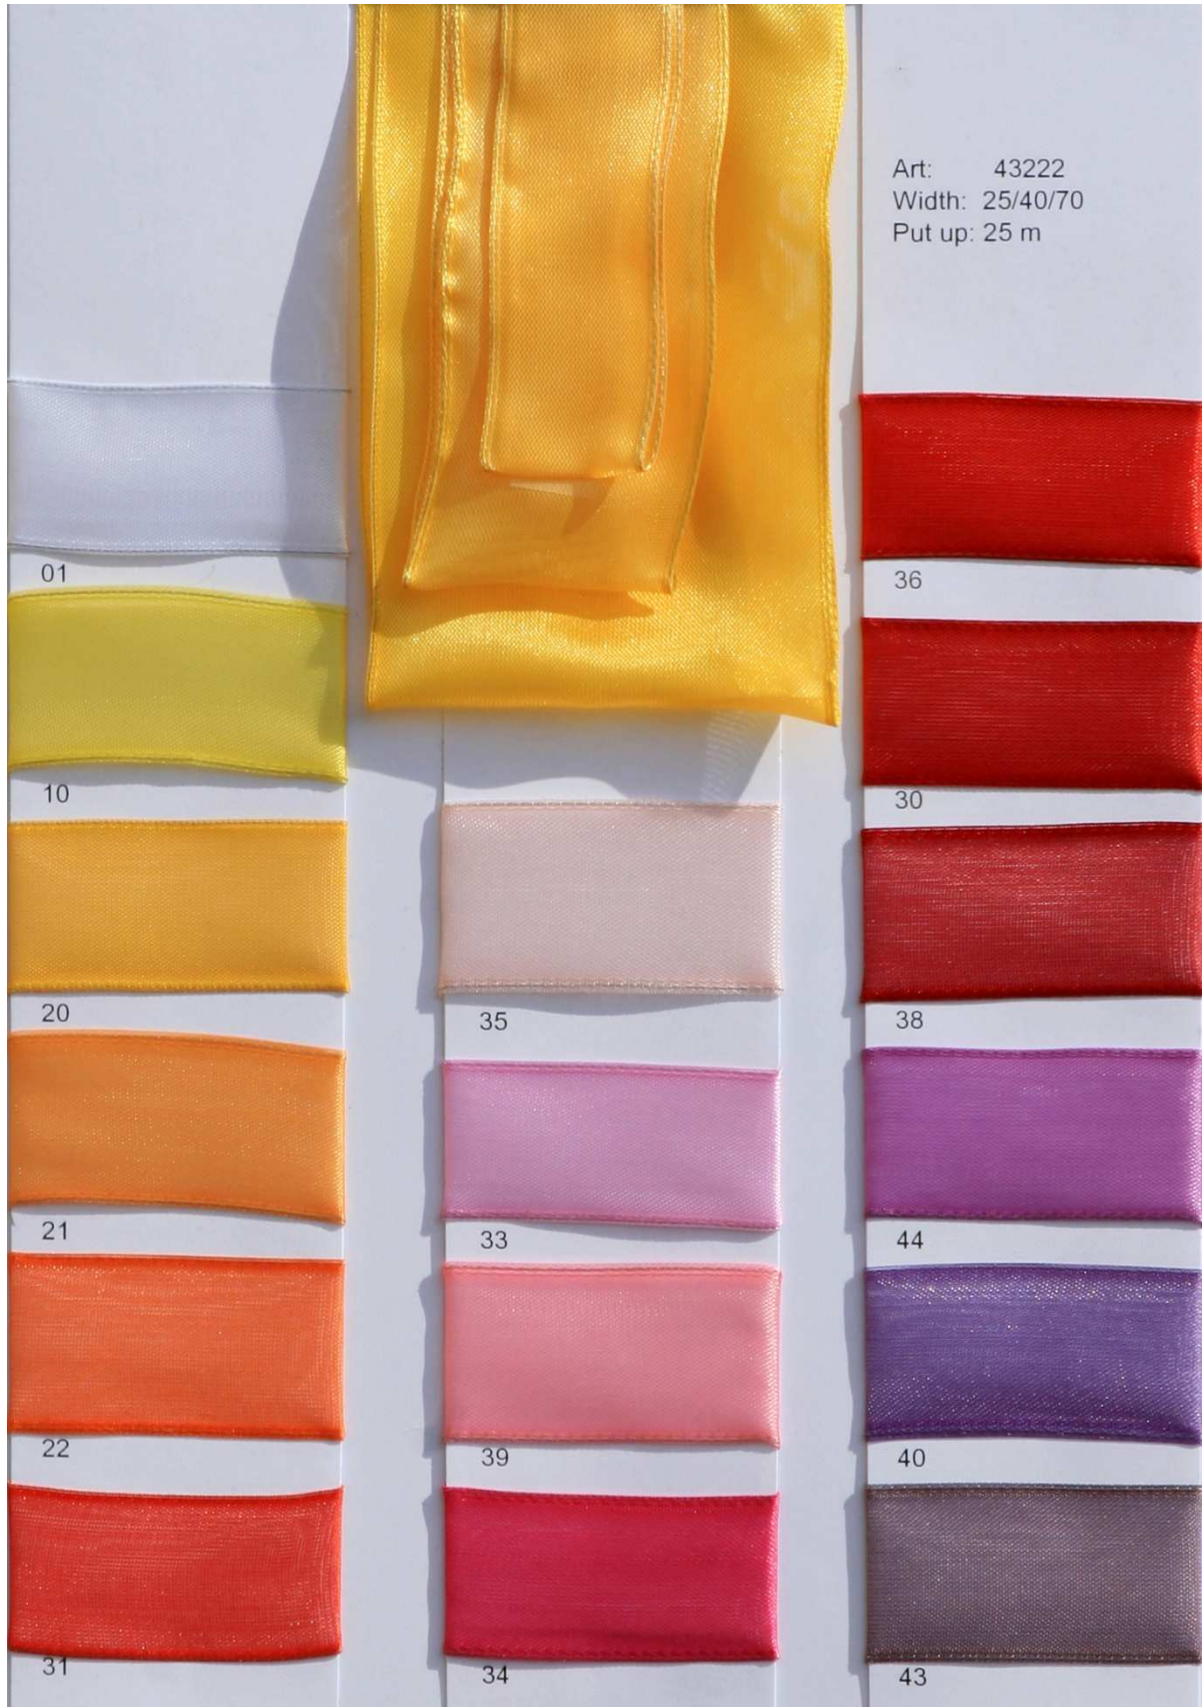

Voile / Sheer

Art. Nr. 43222

mit Draht

25 mm

25 m

Fr. 10.--

40 mm

25 m

Fr. 12.--

70 mm

25 m

Fr. 19.--

Preise inkl. MWST.

Farbabweichungen vorbehalten